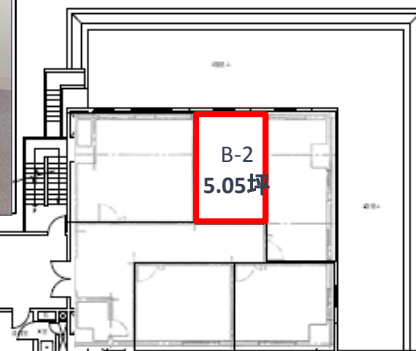

## 【物件概要】

- ◆物件名: オフィスニューガイア博多駅前
- ◆物件種目: 事務所
- ◆所在地: 福岡市博多区博多駅前1丁目12番17号
- ◆交通: JR線・福岡市営地下鉄線『博多』駅徒歩2分  
西鉄バス「博多駅筑紫口」徒歩1分
- ◆構造: 鉄骨鉄筋コンクリート造
- ◆規模: 地下1階地上9階建
- ◆竣工: 1987年(昭和62年)10月
- ◆契約期間: 2年
- ◆駐車場: 機械式駐車場
- ◆設備: 個別空調・機械警備
- ◆天井高: 2450mm(基準階)(OA高除く)
- ◆袖看板あり

オフィスニューガイア  
博多駅前

共用会議室  
※A区画のみ利用可

博多駅から徒歩2分の  
スモールオフィス!

階数	面積	賃料	共益費	敷金	現況	入居可能日
6	27.11m <sup>2</sup>	120,000円	賃料に含む	4ヶ月	申込	2019.1.初
A-4	8.20坪			480,000円		