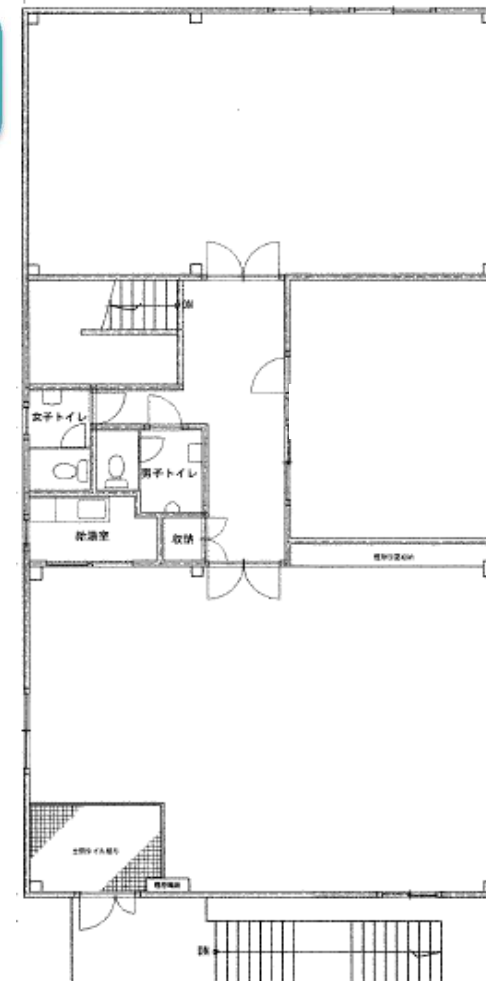

オフィスニューガイア錦町

【物件概要】

- ◆物件名: 仮) 錦町貸事務所
- ◆物件種目: 事務所
- ◆所在地: 熊本県球磨郡錦町大字木上西1310
- ◆交通: くま川鉄道湯前線「一武駅」徒歩30分
- ◆構造: 鉄骨造亜鉛メッキ鋼板葺
- ◆規模: 地上2階建
- ◆竣工: 平成9年7月1日
- ◆契約期間: 2年
- ◆主な設備: 冷房・暖房・機械警備
- ◆駐車場台数: 7台(台数は応相談)

駐車場付貸事務所 ※駐車場6台分賃料に含む!

メガソーラーが目印です。
面積、駐車場台数ご希望をお聞かせ下さい。

階数	専有面積	賃料	敷金	現況	入居可能日
2階	210.00㎡	300,000円	3ヶ月	退去済み	即時
	63.52坪		900,000円		

※上記賃料には別途消費税がかかります。
※駐車場代は賃料に含みます。

国土交通大臣(1)第009197号
株式会社ニューガイア 熊本支店
担当 牛尾・太田