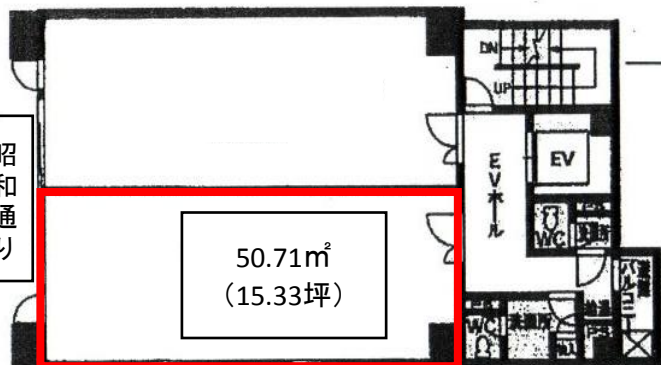

# 福岡舞鶴ビル

## 【物件概要】

- ◆物件名: 福岡舞鶴ビル
- ◆物件種目: 事務所
- ◆所在地: 福岡市中央区舞鶴三丁目2番4号
- ◆交通: 福岡市営地下鉄「赤坂駅」徒歩3分  
西鉄バス「法務局前停」徒歩1分
- ◆構造: 鉄筋コンクリート造
- ◆規模: 地上7階建
- ◆竣工: 1991年(平成3年)3月
- ◆契約期間: 普通借家契約2年
- ◆駐車場: 無
- ◆設備: 個別空調 個別セキュリティ OAフロア

赤坂駅から徒歩3分!  
昭和通りに面した明るい室内

※現況を優先とします。

階	面積	賃料	敷金	現況	入居可能日
5階・B	50.71m <sup>2</sup> 15.33坪	@9,000円/坪 137,970円	6ヶ月 827,820円	改装済	即

※賃料には別途消費税がかかります。

国土交通大臣(1)第009197号

株式会社ニューガイア

担当 管理営業課 溝口・縄田

福岡本部