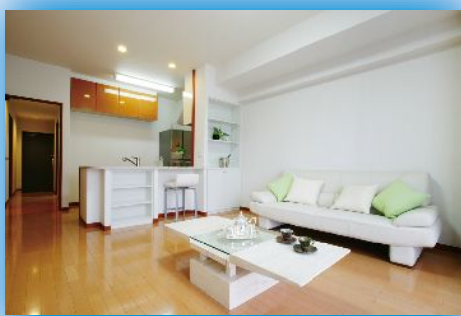

GOOD NEWS!
平成21年11月1日より「太陽光発電の新たな買取制度」がスタート!!
買取価格 = 従来の2倍に!
(1kWあたり24円→48円)
太陽光発電がますますお得に! 今がチャンス!!