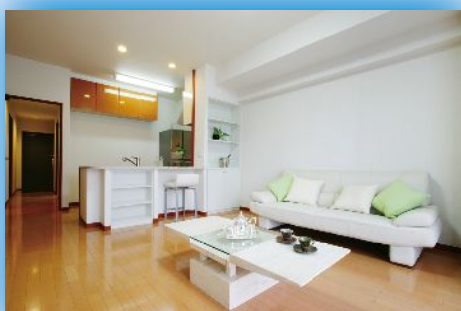

GOOD NEWS!
平成21年11月1日より「太陽光発電の新たな買取制度」がスタート!!
買取価格 = 従来の2倍に!
(1kWあたり24円→48円)
太陽光発電がますますお得に! 今がチャンス!!